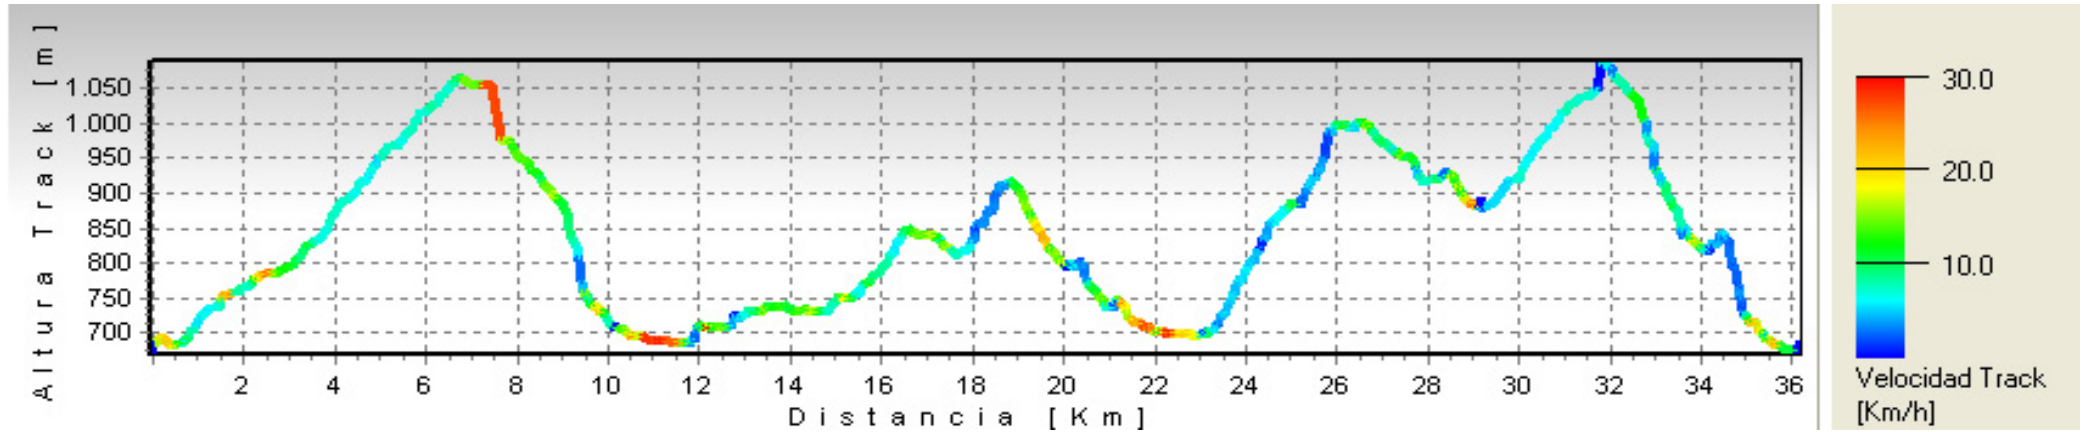

XIV TROBADA BTT

Nom sortida:	XIV TROBADA BTT
Participants:	47
Data:	17/10/2010
Hora sortida:	8:33:25
Hora arribada:	13:54:34
Durada:	5:21:09
Temps parat:	0:50:16
Temps moviment:	4:30:53
Distancia:	36,20 km
Velocitat mitja moviment:	8,30 km/h
Velocitat mitja total:	7,00 km/h
Velocitat màxima:	30,20 km/h
Altura màxima:	1.085,00 m.
Altura mínima:	672,00 m.
Altura sortida:	675,00 m.
Altura arribada:	684,00 m.
Desnivell sortida-arribada:	9,00 m.
Desnivell màxim:	413,00 m.
Ascensió acumulada:	1.327,00 m.
Pendent màxima:	23,28 %
Pendent mínima:	50,67 %